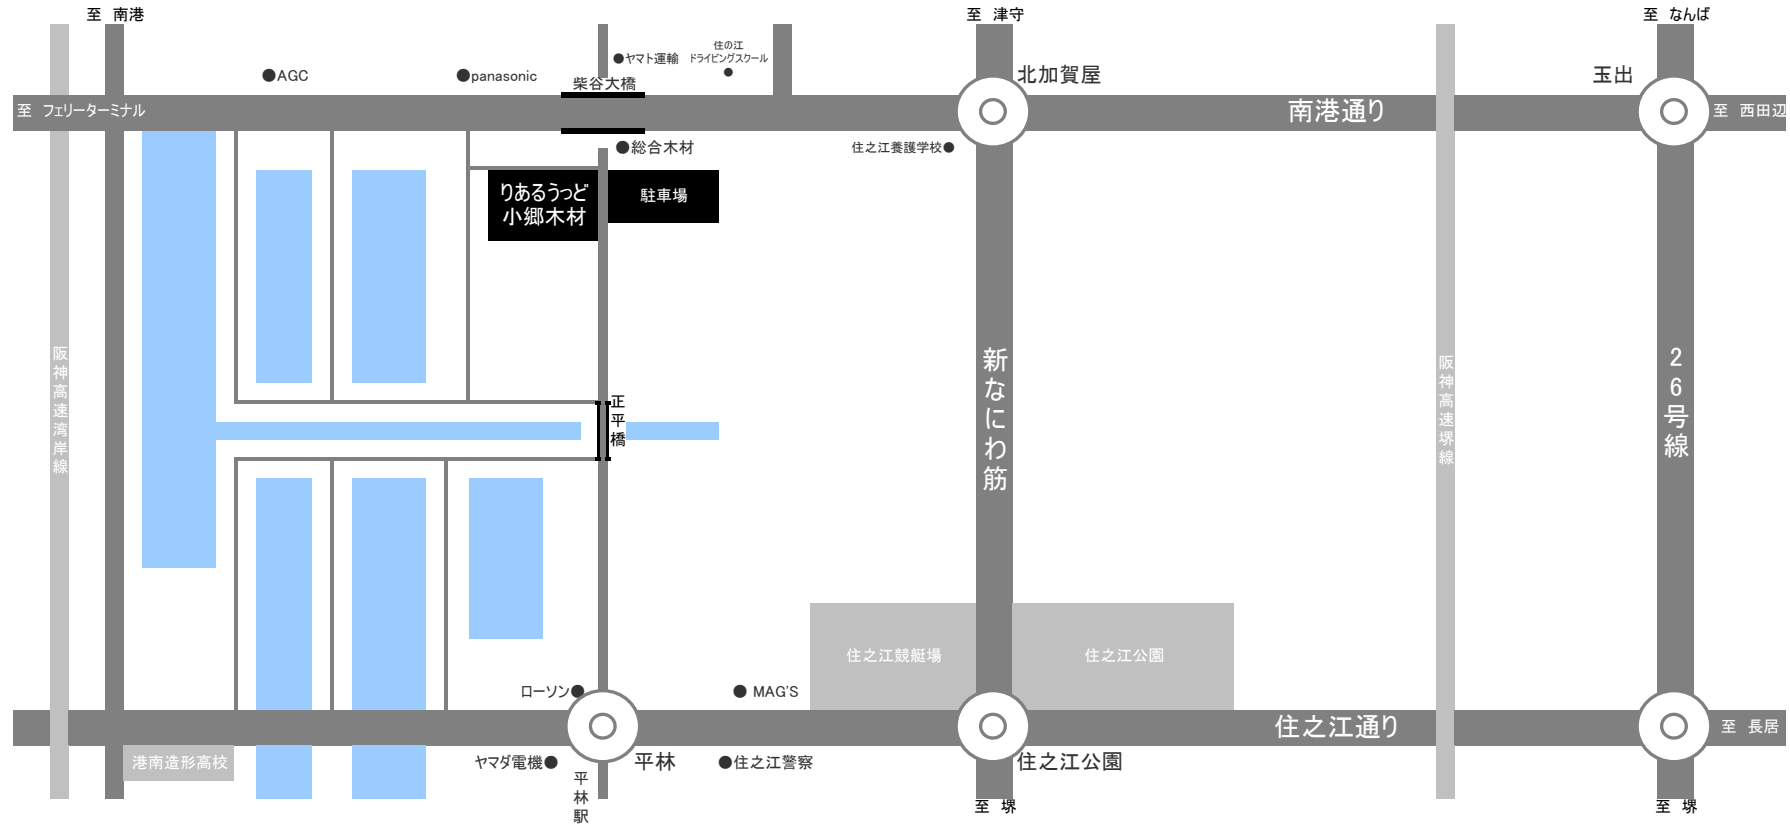

ACCESS MAP 周辺地図

りあるうっど 小郷木材株式会社

Tel : 06-6685-5001 Fax : 06-6685-5006

〒559-0026 大阪市住之江区平林北2-4-1

営業時間 [平日] 9:00 - 18:00 [土日] 10:00 - 15:00 ※土日営業日は異なります、カレンダーで御確認ください。

最寄駅

ニュートラム 平林駅から北へ徒歩15分。(約1km)